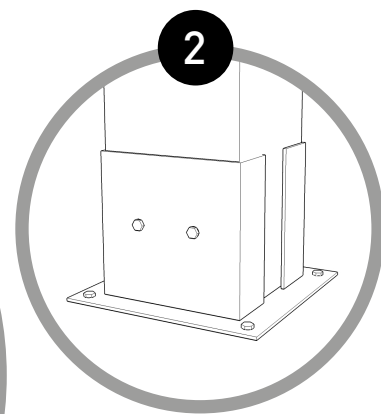

Fijación de Anclaje de Madera a Pared (Cada 1/2 metro)

- Taco Zebra 12x66
- Tornillo DIN 571 8x120
- Arandela Ala Ancha metrica 8

Fijación de Anclaje de Poste

- Taco Zebra 12x66 (4 para suelo)
- Tornillo DIN 571 8x80 (4 para suelo)
- Tornillo DIN 571 7x50 (4 para poste)

A Fijación de Poste a Viga Maestra

- Tornillo bicromatado cabeza de estrella 6x70 (4 por poste: 2 cara exterior + 2 cara interior)

B Fijación de Tornapuntas

- Tornillo bicromatado cabeza de estrella 5x100 (4 por tornapuntas)

Fijación de Anclaje Metalico a Pared

- Taco Zebra 12x66 (2 a pared)
- Tornillo DIN 571 8x80 (2 a pared)
- Tornillo cabeza de estrella 5x50 (5 por soporte)

Fijación de Anclaje de Poste

- Taco Zebra 12x66 (4 para suelo)
- Tornillo DIN 571 8x80 (4 para suelo)
- Tornillo DIN 571 7x50 (4 para poste)