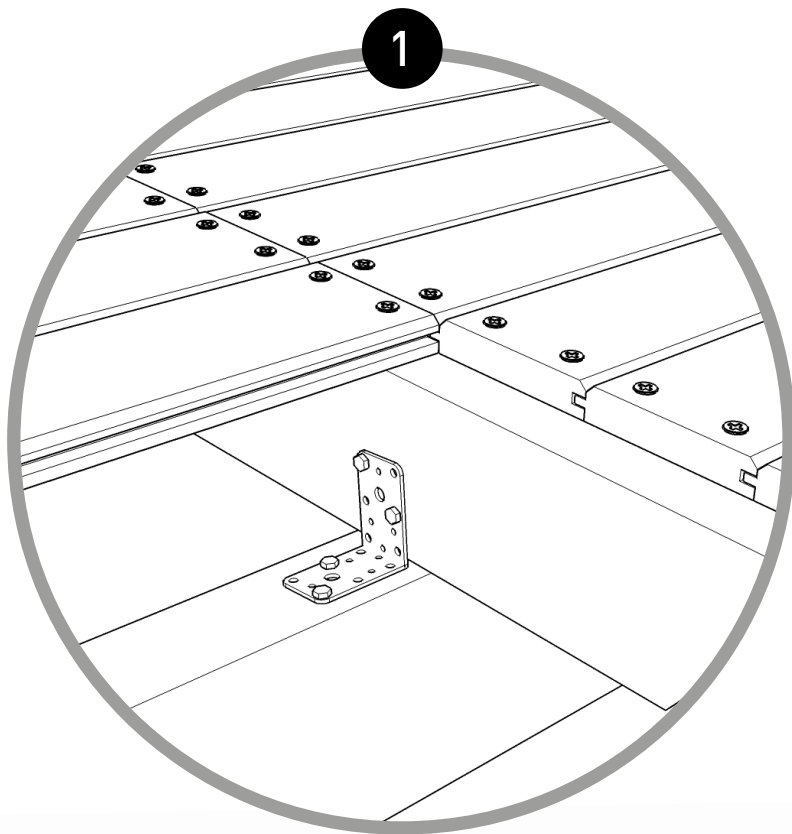

Fijación de Anclaje Metalico a Pared

- Taco Zebra 12x66 (2 a pared)
- Tornillo DIN 571 8x80 (2 a pared)
- Tornillo cabeza de estrella 5x50 (5 por soporte)

Fijación de Anclaje de Poste

- Taco Zebra 12x66 (4 para suelo)
- Tornillo DIN 571 8x80 (4 para suelo)
- Tornillo DIN 571 7x50 (4 para poste)

A Fijación de Poste a Viga Maestra

- Tornillo bicromatado cabeza de estrella 6x70 (4 por poste: 2 cara exterior + 2 cara interior)

B Fijación de Tornapuntas

- Tornillo bicromatado cabeza de estrella 5x100 (4 por tornapuntas)

C Fijación de Viguetas mediante escuadras

- Tornillo DIN 571 6x40 (4 tornillos por escuadra)

EQUINDAGRO SL

Tel. 950 33 15 42 • Fax 950 33 14 23

Ctra. Las Norias, 18 • 04745 • La Mojonera • ALMERIA

www.equindagro.com

Fijación de Tabla Machihembrada a Vigüeta

- Tornillo Cabeza de Estrella 4x50 (10 tornillos por tabla)

Remates:

- A Listi3n 60x40 Fresado "U"**
 - Tornillo Cabeza de Estrella 4x50 (4 cada metro)
- B ngulo de Aluminio**
 - Tornillo Cabeza de Estrella 3x25 (3 cada metro)