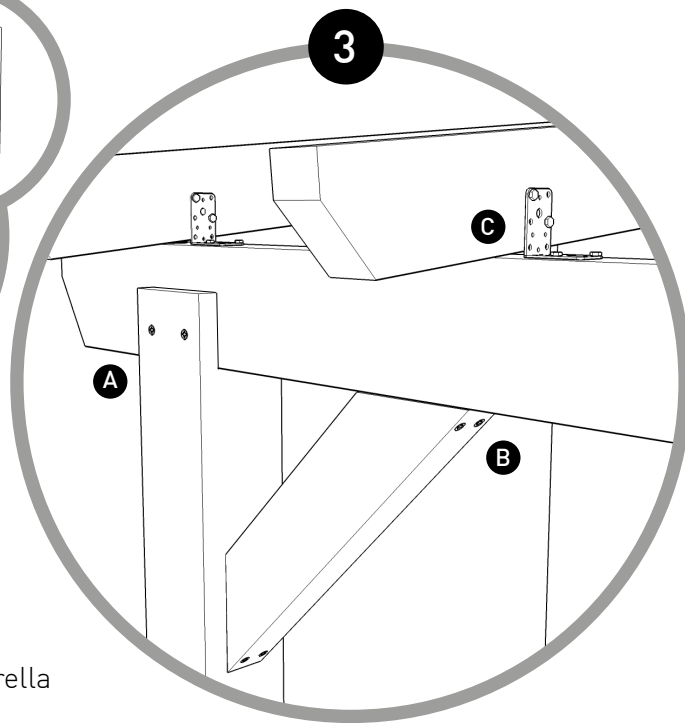

Fijación de Anclaje de Madera a Pared (Cada 1/2 metro)

- Taco Zebra 12x66
- Tornillo DIN 571 8x120
- Arandela Ala Ancha metrica 8

Fijación de Anclaje de Poste

- Taco Zebra 12x66 (4 para suelo)
- Tornillo DIN 571 8x80 (4 para suelo)
- Tornillo DIN 571 7x50 (4 para poste)

A Fijación de Poste a Viga Maestra

- Tornillo bicromatado cabeza de estrella 6x70 (4 por poste: 2 cara exterior + 2 cara interior)

B Fijación de Tornapuntas

- Tornillo bicromatado cabeza de estrella 5x100 (4 por tornapuntas)

C Fijación de Viguetas mediante escuadras

- Tornillo DIN 571 6x40 (4 tornillos por escuadra)

EQUINDAGRO SL

Tel. 950 33 15 42 • Fax 950 33 14 23

Ctra. Las Norias, 18 • 04745 • La Mojonera • ALMERIA

www.equindagro.com

Fijación de Anclaje Metalico a Pared

- Taco Zebra 12x66 (2 a pared)
- Tornillo DIN 571 8x80 (2 a pared)
- Tornillo cabeza de estrella 5x50 (5 por soporte)

Fijación de Anclaje de Poste

- Taco Zebra 12x66 (4 para suelo)
- Tornillo DIN 571 8x80 (4 para suelo)
- Tornillo DIN 571 7x50 (4 para poste)