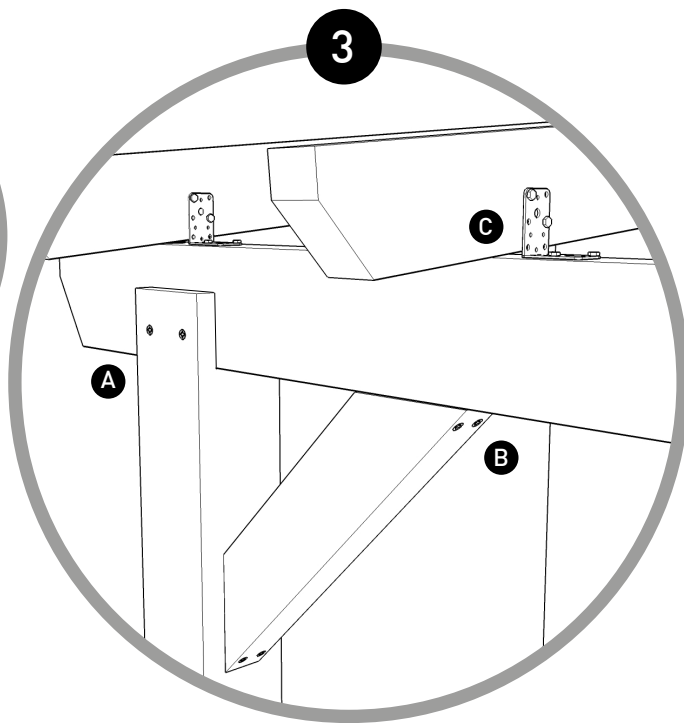

Fijación de Anclaje de Madera a Pared (Cada 1/2 metro)

- Taco Zebra 12x66
- Tornillo DIN 571 8x120
- Arandela Ala Ancha metrica 8

Fijación de Anclaje de Poste

- Taco Zebra 12x66 (4 para suelo)
- Tornillo DIN 571 8x80 (4 para suelo)
- Tornillo DIN 571 7x50 (4 para poste)

A Fijación de Poste a Viga Maestra

- Tornillo bicromatado cabeza de estrella 6x70 (4 por poste: 2 cara exterior + 2 cara interior)

B Fijación de Tornapuntas

- Tornillo bicromatado cabeza de estrella 5x100 (4 por tornapuntas)

Fijación de Anclaje Metalico a Pared

- Taco Zebra 12x66 (2 a pared)
- Tornillo DIN 571 8x80 (2 a pared)
- Tornillo cabeza de estrella 5x50 (5 por soporte)

Fijación de Anclaje de Poste

- Taco Zebra 12x66 (4 para suelo)
- Tornillo DIN 571 8x80 (4 para suelo)
- Tornillo DIN 571 7x50 (4 para poste)