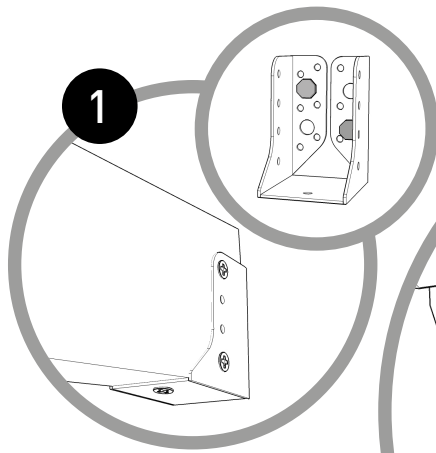

A Fijación de Poste a Viga Maestra

- Tornillo bicromatado cabeza de estrella 6x70 (4 por poste: 2 cara exterior + 2 cara interior)

B Fijación de Tornapuntas

- Tornillo bicromatado cabeza de estrella 5x100 (4 por tornapuntas)

C Fijación de Viguetas mediante escuadras

- Tornillo DIN 571 6x40 (4 tornillos por escuadra)

EQUINDAGRO SL

Tel. 950 33 15 42 • Fax 950 33 14 23

Ctra. Las Norias, 18 • 04745 • La Mojonera • ALMERIA

www.equindagro.com

Fijación de Anclaje Metalico a Pared

- Taco Zebra 12x66 (2 a pared)
- Tornillo DIN 571 8x80 (2 a pared)
- Tornillo cabeza de estrella 5x50 (5 por soporte)

Fijación de Anclaje de Poste

- Taco Zebra 12x66 (4 para suelo)
- Tornillo DIN 571 8x80 (4 para suelo)
- Tornillo DIN 571 7x50 (4 para poste)