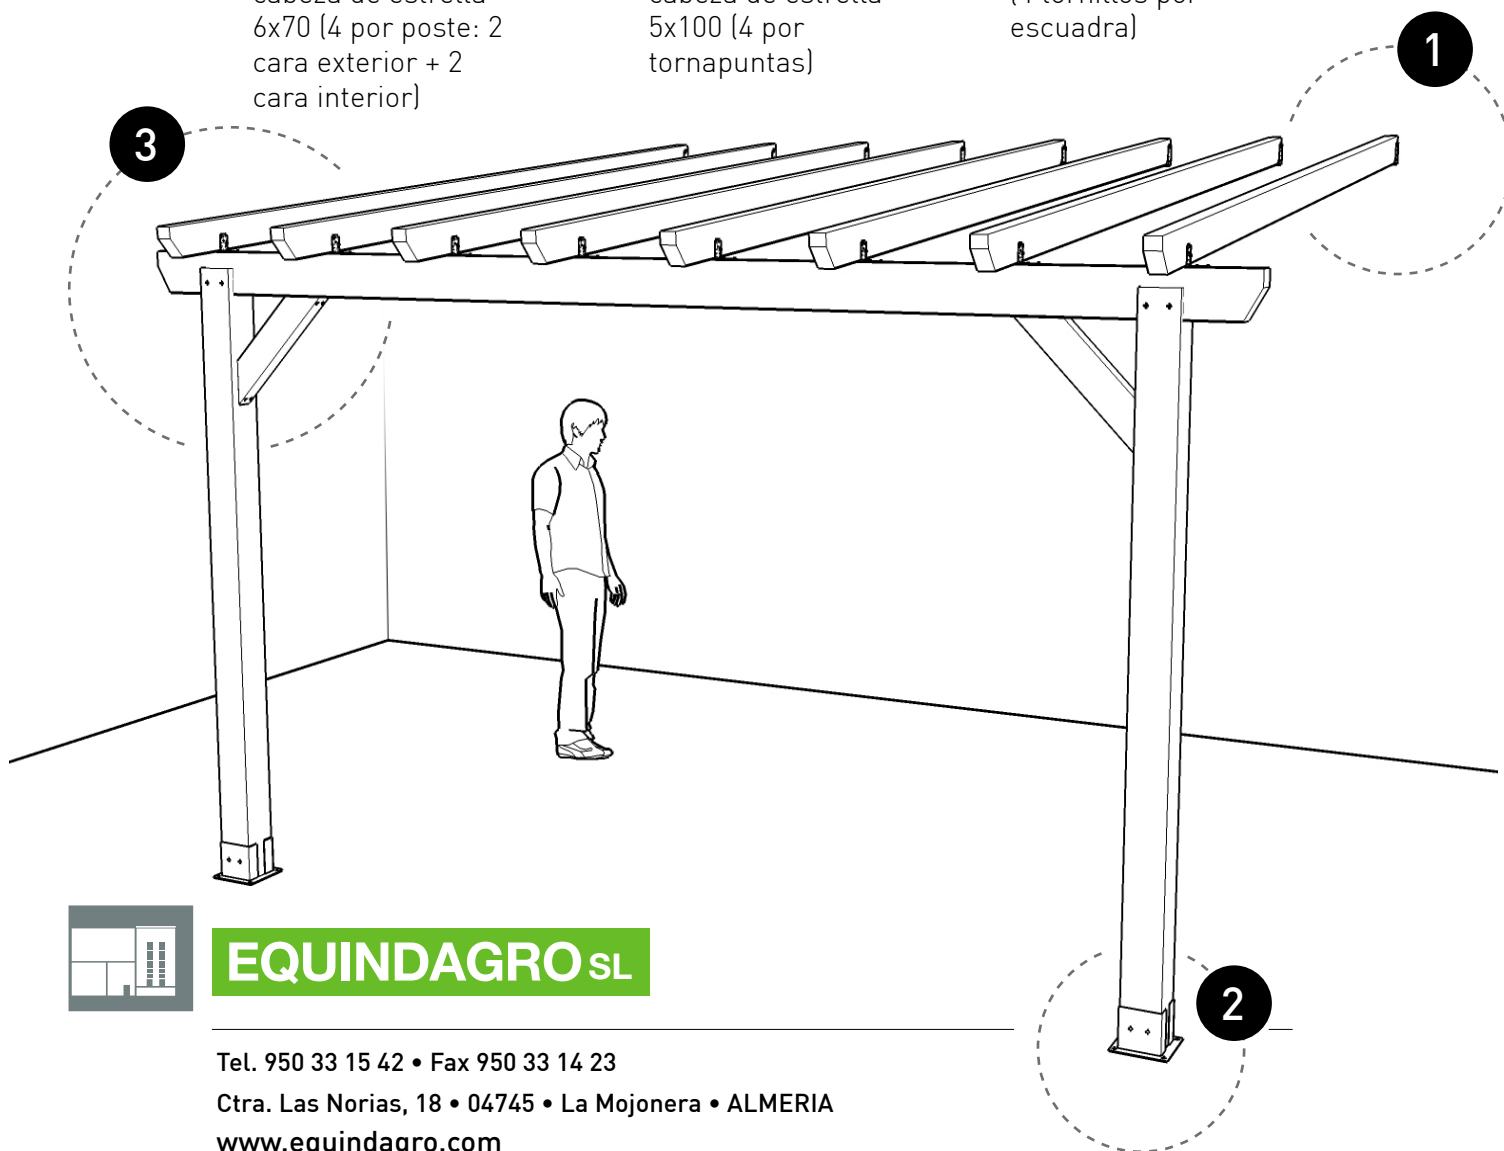

Fijación de Anclaje Metalico a Pared

- Taco Zebra 12x66 (2 a pared)
- Tornillo DIN 571 8x80 (2 a pared)
- Tornillo cabeza de estrella 5x50 (5 por soporte)

Fijación de Anclaje de Poste

- Taco Zebra 12x66 (4 para suelo)
- Tornillo DIN 571 8x80 (4 para suelo)
- Tornillo DIN 571 7x50 (4 para poste)

A Fijación de Poste a Viga Maestra

- Tornillo bicromatado cabeza de estrella 6x70 (4 por poste: 2 cara exterior + 2 cara interior)

B Fijación de Tornapuntas

- Tornillo bicromatado cabeza de estrella 5x100 (4 por tornapuntas)

C Fijación de Viguetas mediante escuadras

- Tornillo DIN 571 6x40 (4 tornillos por escuadra)

EQUINDAGRO SL

Tel. 950 33 15 42 • Fax 950 33 14 23

Ctra. Las Norias, 18 • 04745 • La Mojonera • ALMERIA

www.equindagro.com