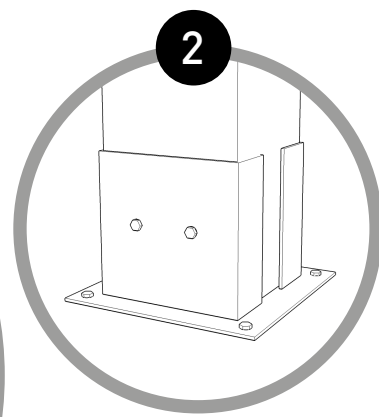

C Fijación de Viguetas mediante escuadras

- Tornillo DIN 571 6x40 (4 tornillos por escuadra)

EQUINDAGRO SL

Tel. 950 33 15 42 • Fax 950 33 14 23

Ctra. Las Norias, 18 • 04745 • La Mojonera • ALMERIA

www.equindagro.com

Fijación de Anclaje Metalico a Pared

- Taco Zebra 12x66 (2 a pared)
- Tornillo DIN 571 8x80 (2 a pared)
- Tornillo cabeza de estrella 5x50 (5 por soporte)

Fijación de Anclaje de Poste

- Taco Zebra 12x66 (4 para suelo)
- Tornillo DIN 571 8x80 (4 para suelo)
- Tornillo DIN 571 7x50 (4 para poste)