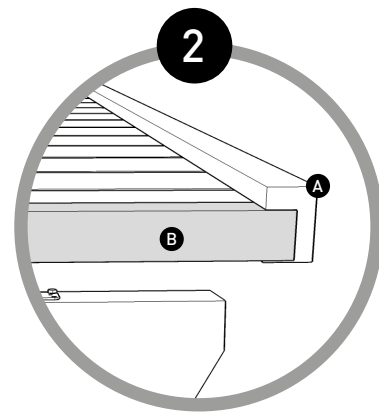

C Fijación de Viguetas mediante escuadras

- Tornillo DIN 571 6x40 (4 tornillos por escuadra)

EQUINDAGRO SL

Tel. 950 33 15 42 • Fax 950 33 14 23

Ctra. Las Norias, 18 • 04745 • La Mojonera • ALMERIA

www.equindagro.com

Fijación de Tabla Machihembrada a Vigüeta

- Tornillo Cabeza de Estrella 4x50 (10 tornillos por tabla)

Remates:

- A Listi3n 60x40 Fresado "U"**
 - Tornillo Cabeza de Estrella 4x50 (4 cada metro)
- B ngulo de Aluminio**
 - Tornillo Cabeza de Estrella 3x25 (3 cada metro)