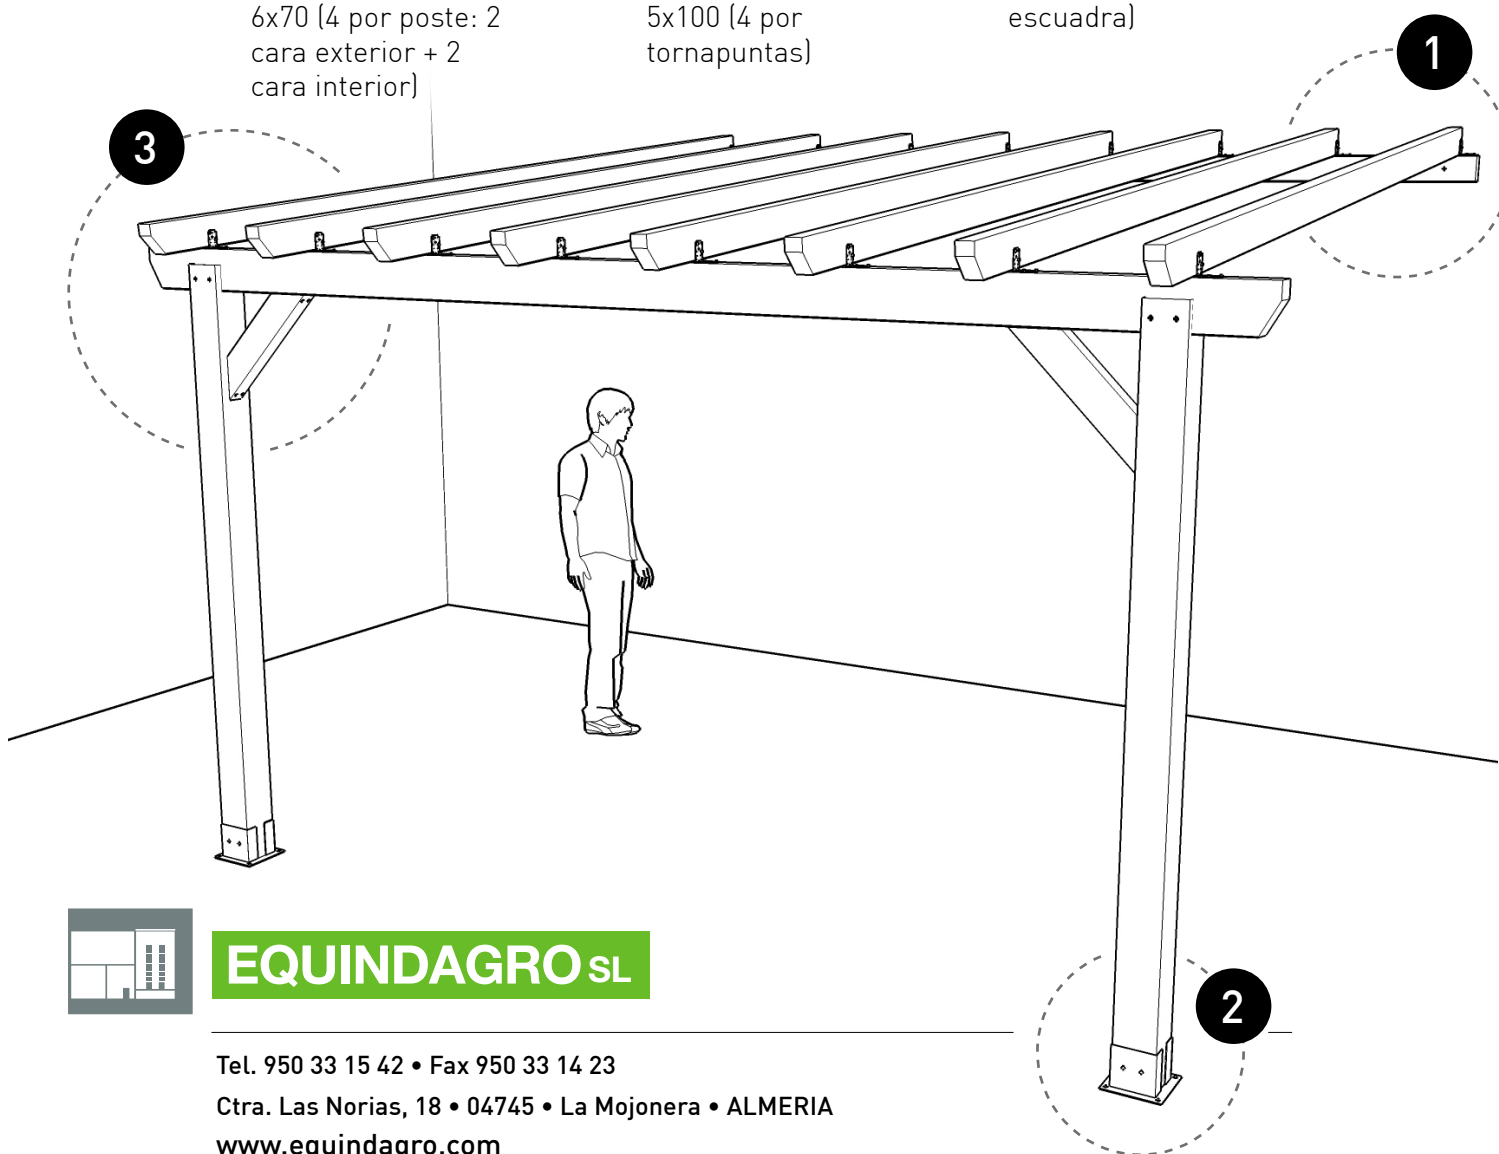

Fijación de Anclaje de Madera a Pared (Cada 1/2 metro)

- Taco Zebra 12x66
- Tornillo DIN 571 8x120
- Arandela Ala Ancha metrica 8

Fijación de Anclaje de Poste

- Taco Zebra 12x66 (4 para suelo)
- Tornillo DIN 571 8x80 (4 para suelo)
- Tornillo DIN 571 7x50 (4 para poste)

A Fijación de Poste a Viga Maestra

- Tornillo bicromatado cabeza de estrella 6x70 (4 por poste: 2 cara exterior + 2 cara interior)

B Fijación de Tornapuntas

- Tornillo bicromatado cabeza de estrella 5x100 (4 por tornapuntas)

C Fijación de Viguetas mediante escuadras

- Tornillo DIN 571 6x40 (4 tornillos por escuadra)

EQUINDAGRO SL

Tel. 950 33 15 42 • Fax 950 33 14 23

Ctra. Las Norias, 18 • 04745 • La Mojonera • ALMERIA

www.equindagro.com

Fijación de Anclaje Metalico a Pared

- Taco Zebra 12x66 (2 a pared)
- Tornillo DIN 571 8x80 (2 a pared)
- Tornillo cabeza de estrella 5x50 (5 por soporte)

Fijación de Anclaje de Poste

- Taco Zebra 12x66 (4 para suelo)
- Tornillo DIN 571 8x80 (4 para suelo)
- Tornillo DIN 571 7x50 (4 para poste)