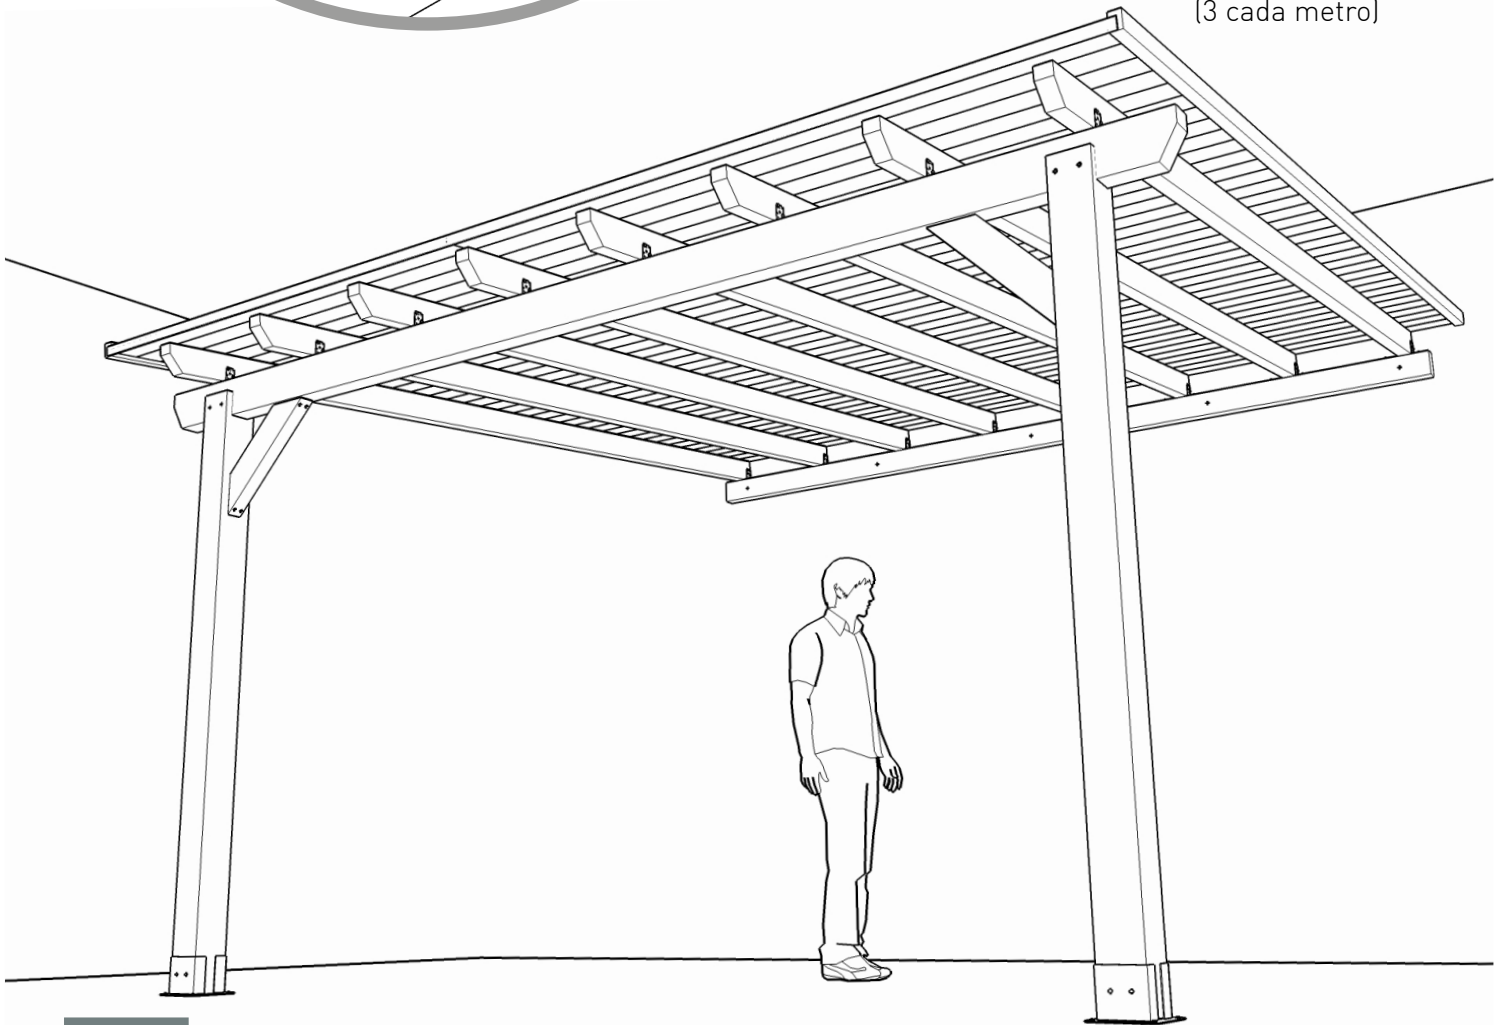

EQUINDAGRO SL

Tel. 950 33 15 42 • Fax 950 33 14 23

Ctra. Las Norias, 18 • 04745 • La Mojonera • ALMERIA

www.equindagro.com